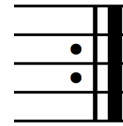

Teori nivå 3

Variant 1

Dra ett streck till rätt tecken.
Du har 15 sekunder på dig...

G-klav

Taktstreck

Repristecken

En takt

Repristecken